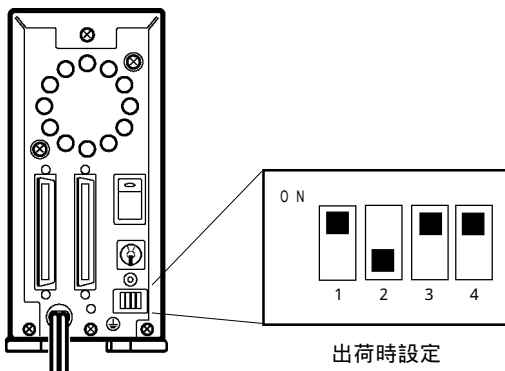

第3章 スイッチ設定一覧表

本製品背面のディップスイッチは、下表のように接続するパソコン本体などに応じて設定します。

SW1	SW2	パソコン本体の機種
ON	OFF	NEC PC-9800シリーズ EPSON PCシリーズ
OFF	ON	Macintoshシリーズ
OFF	OFF	DOS/Vパソコン

出荷時設定

SW3	未使用
ON	固定

出荷時設定

SW4	ライトキャッシュの設定
ON	ライトキャッシュ有効
OFF	ライトキャッシュ無効