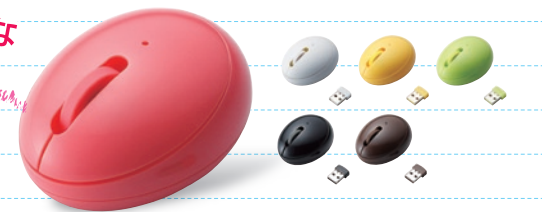

外部からの
衝撃に強い

ゼロショック
キャリングバッグ
ZSB-BM005BK
税込 ¥3,780 056459

いつものバックと
パソコンを「別持ち」

キャリングバッグ
"Betsumo(ベツモ)"
BM-CA26GY
税込 ¥3,990 223417

情報収集に!

説明会や面接会場で名刺交換。学生同士で情報をシェアしよう!

志望企業の動向だけでなく、この時期気になるのは他の就活生たちの動き。ブログのURLやメールアドレス、ツイッターのアカウント名などを書いた名刺を交換し、おススメのセミナーやお互いの近況などの情報を共有しよう。最初から名刺サイズにカットされている「なっとく名刺」なら、家庭用プリンタでかんたんに、きれいなオリジナル名刺を作ることができる。

保管に便利な
ケース付き

なっとく名刺 70枚
(シングルケース付き)
MT-KMC2WNC
税込 ¥945 198609

外出先にも!

外出先でのパソコン作業は、ワイヤレスマウスでスマートに。

面接前の最終確認や、外出先での空き時間を利用したデータ整理は、ワイヤレスマウスを活用しよう。カフェの小さなテーブルでも、効率的に作業がはかどるから、わずかな時間も無駄にしたいくない就活生には必須のアイテム。インターネットの閲覧に便利な「進む」「戻る」ボタンなどを搭載した5ボタンモデルの多機能マウスや、握りやすくてフォルムもかわいいタマゴ形の光学式マウスがおすすめ。

上下左右に
スクロール可能

5ボタン光学式
ワイヤレスマウス
M-022DRBK
税込 ¥3,255 249905

タマゴみたいな
カタチが人気

3ボタンワイヤレス
光学式マウス
M-EG3DRシリーズ
税込 ¥3,255

データ管理に!

アクティブに、安全に、情報を持ち運ぼう!

学校と自宅間のデータの持ち運びや、友人との情報交換に便利なUSBメモリ。就活の資料には重要な個人情報が含まれることも多いから、万が一紛失や盗難にあっても大切なデータの漏洩を防止できるよう、セキュリティ機能がしっかりしたタイプを選ぼう。カードリーダーがあれば、ケータイなどに保存した情報も手軽にパソコンに取り込めて、さらに便利。