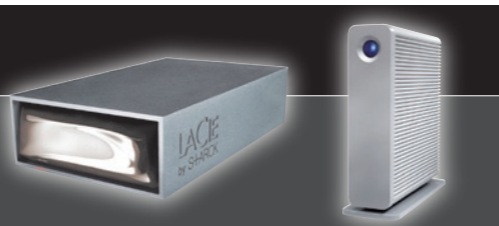

Table with 6 columns: Model, Interface, Connector, Dimensions, Power/Consumption, Accessories

Table with 3 columns: Model, Interface, Price

個性的なフォルムが揃った外付ハードディスク

放熱性を考慮したアルミボディを個性的なフォルムに仕上げました。さらに、ドライブフォーマットを選択できる「LaCie Setup Assistant」、ソフトをワンタッチで起動できる「1-Clickボタン」など魅力ある機能を備えています。