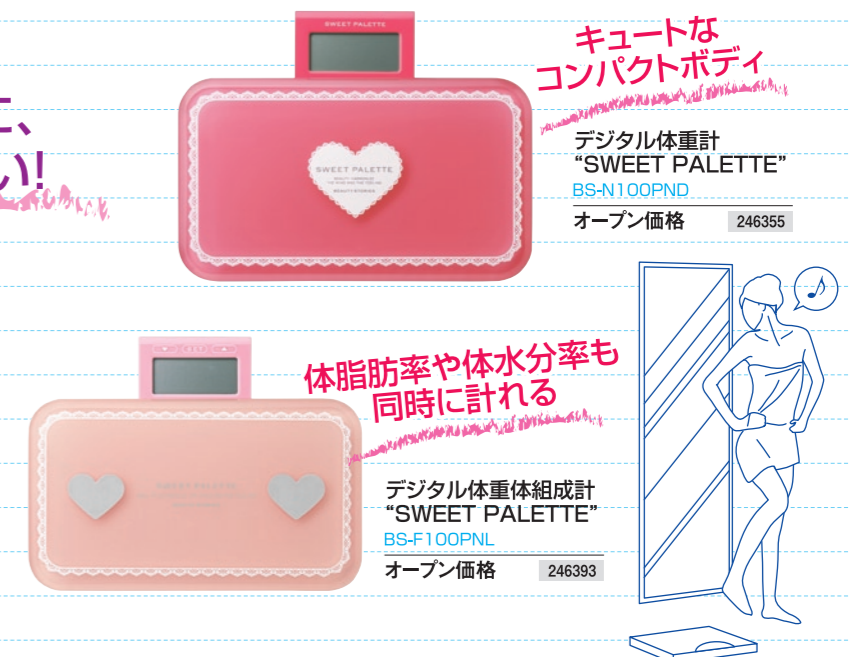

さりげなくあなたを印象づける、 美しいスマートフォンケース。

男女の出会いの場では、ちょっとした小物もあなたの魅力を高めるポイントに。愛用のスマートフォンをきらきら輝くラインストーンが付いた華やかなシェルカバーでコーディネートして、気になる相手の前でさりげなくアピール。ブラック、ブルー、ピンク、ホワイトの4色のなかから、好みのカラーをチョイスしてみてください。

候補者選びに!

お相手のプロフィールや写真は、 SDカードでデータ整理。

いろいろな人と出会ううちに、情報はどんどん増えていきます。複数の候補者がいる場合、相手に失礼がないためにも、大事なデータはしっかり整理して管理しましょう。複数枚のSDカードを用意して、1枚につき一人ずつ、相手の写真やプロフィールなどを保存して名前を書いておけば、相手の情報を取り違えたりすることもありません。

ワンランク上の 高画質

Full HD対応
300万画素Webカメラ
UCAM-DLE300TPN
税込 ¥5,670 254251

パソコンから離れても 通話可能

Bluetooth®
ボイスチャット用ヘッドセット
LBT-PCVM01WH
オープン価格 046924

親密度アップに!

遠くの彼も身近に感じられる、 インターネット通話。

せっかく理想の相手に巡り会えたと思ったのに、住んでいる場所が離れていたり、仕事の都合でなかなか会えない。そんな時、2人の距離を縮めてくれるのがインターネットの無料通話です。高画質のWEBカメラとBluetooth対応のワイヤレスヘッドセットをあわせて使えば、相手が目の前にいるような感覚で、自然な会話を楽しむことができます。

自分磨きに!

ドレスを着るその日までに、 理想のカラダに近づきたい!

相手を探すだけでなく、婚活には自分磨きも欠かせません。これから婚活をはじめるとしたら、もちろん、パートナーに出会って結婚式の準備をしている人も、憧れのウェディングドレスに身を包むその日まで、美しさに磨きをかけてください。かわいくて便利な、女の子のためのデジタル体重計“SWEET PALETTE”が、あなたの美容と健康を見守ります。

思い切って、
婚活してみても
よかったわ!