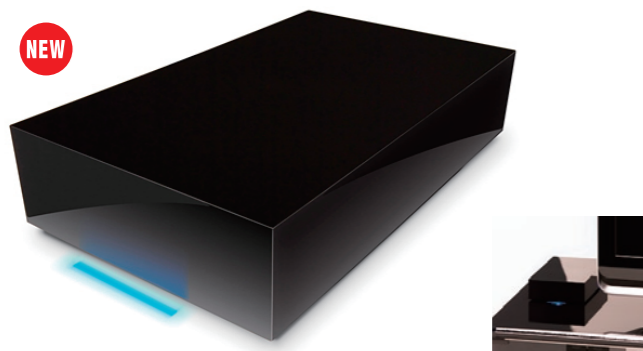

極細タイプ LD-GPSシリーズ

ご家庭からオフィスまで、幅広い環境にぴったりなスタンダードタイプです。

細めでやさしいLANケーブルです。家具や壁のコーナーには合わせることができます。

直径わずか3.5mmの「極細」タイプながら、カテゴリ6に準拠。ギガビット環境でも極細ケーブルが利用できます。

テレビ用ハードディスク

気軽にたっぷり録り貯められる、大容量2TBモデル登場。

- 品のある、オールブラック鏡面仕上げ
- テレビとの接続に最適な1.5mUSBケーブルを付属