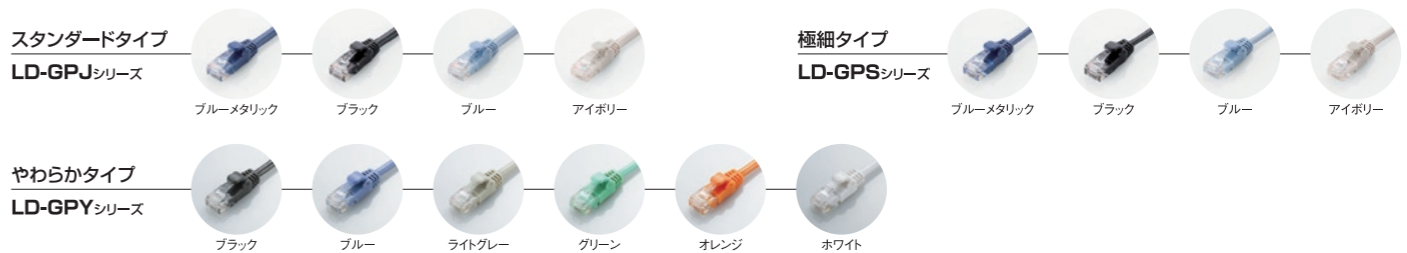

CAT 6 準拠 LD-GPYシリーズ

やわらかタイプ

1000 BASE-TX 1000 BASE-T 1000 BASE-T 100 BASE-TX 10 BASE-T

ヨリ線

FTTH CATV PLC ADSL ISDN

爪折れ防止カバー

ブラック ブルー ライトグレー グリーン オレンジ ホワイト

長さ(m)	税込価格(¥)	本体価格(¥)	製品型番	JANコード
0.3	-	-	-	-
0.5	-	-	-	-
1.0	1,050	1,000	LD-GPY/BU1	202986
2.0	1,260	1,200	LD-GPY/BU2	202993
3.0	1,470	1,400	LD-GPY/BU3	203006
5.0	1,890	1,800	LD-GPY/BU5	203013
7.0	2,100	2,000	LD-GPY/BU7	203020
10.0	2,940	2,800	LD-GPY/BU10	203037
15.0	3,990	3,800	LD-GPY/BU15	203044
20.0	-	-	-	-

CAT 6 準拠 LD-GPSシリーズ

極細タイプ

1000 BASE-TX 1000 BASE-T 1000 BASE-T 100 BASE-TX 10 BASE-T

ヨリ線

FTTH CATV PLC ADSL ISDN

爪折れ防止カバー

ブルーメタリック ブラック ブルー アイボリー

長さ(m)	税込価格(¥)	本体価格(¥)	製品型番	JANコード
0.3	840	800	LD-GPS/BK03	233232
0.5	-	-	-	-
1.0	1,155	1,100	LD-GPS/BK1	233249
2.0	1,365	1,300	LD-GPS/BK2	233256
3.0	1,575	1,500	LD-GPS/BK3	233263
5.0	1,890	1,800	LD-GPS/BK5	233270
7.0	-	-	-	-
10.0	3,045	2,900	LD-GPS/BK10	233287
15.0	4,095	3,900	LD-GPS/BK15	233294
20.0	4,935	4,700	LD-GPS/BK20	233300

CAT 5E 準拠 LD-CTYシリーズ

やわらかタイプ

1000 BASE-TX 1000 BASE-T 1000 BASE-T 100 BASE-TX 10 BASE-T

ヨリ線

FTTH CATV PLC ADSL ISDN

爪折れ防止カバー

ブラック ブルー ライトグレー グリーン オレンジ ホワイト

長さ(m)	税込価格(¥)	本体価格(¥)	製品型番	JANコード
0.3	-	-	-	-
0.5	-	-	-	-
1.0	630	600	LD-CTY/BU1	202566
2.0	788	750	LD-CTY/BU2	202573
3.0	840	800	LD-CTY/BU3	202580
5.0	1,260	1,200	LD-CTY/BU5	202597
7.0	1,575	1,500	LD-CTY/BU7	202603
10.0	2,100	2,000	LD-CTY/BU10	202610
15.0	2,730	2,600	LD-CTY/BU15	202627
20.0	-	-	-	-

CAT 6 ケーブル カラーバリエーション

今おすすめは、

CAT 6 ケーブル

ギガビットで安定したデータ転送が可能

高性能なのに お買い求めやすい価格

使用環境やお好みで選べる、3つのタイプをご用意しました!

スタンダードタイプ LD-GPJシリーズ

やわらかタイプ LD-GPYシリーズ

極細タイプ LD-GPSシリーズ

ご家庭からオフィスまで、幅広い環境にぴったりなスタンダードタイプです。

細めでやさしいLANケーブルです。家具や壁のコーナーには合わせることができます。

直径わずか3.5mmの「極細」タイプながら、カテゴリ6に準拠。ギガビット環境でも極細ケーブルが利用できます。