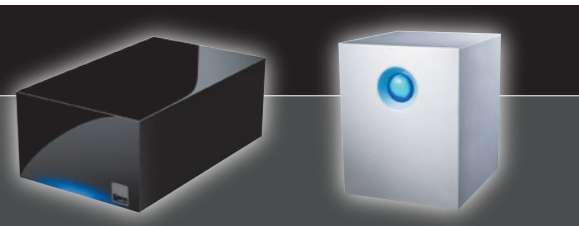

RAIDモデルまで美しくデザインしました

性能や機能だけが追求されがちなRAID機能搭載のハードディスク。放熱性を重視したアルミヒートシンクボディは、効率のよい放熱を実現するだけでなく、RAIDに必要な機能をデザインへと昇華させています。