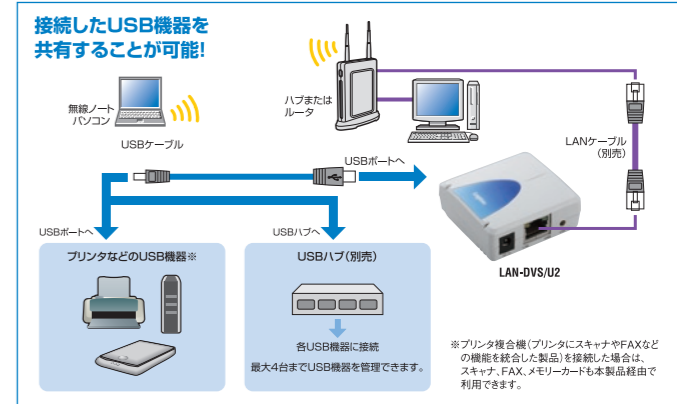

無線LANアダプタ

■ 専用モデル (Wi-Fi対応携帯電話/Wi-Fiゲーム機/PSP+XLink Kai/iPhone/iPod touch)

Wi-Fi対応携帯電話用

150 Mbps

●従来の弊社最小モデルのほぼ1/2サイズを実現した、業界最小・最軽量クラスの超小型無線アダプタ

●iPhone 4/3G/3GS、iPod touchにも接続可能

■対応携帯電話: SoftBank NEC製 (940N・931N)、Panasonic製 (941P)、SHARP製 (940SH・941SH・943SH)、iPhone 4/3G/3GS、iPod touch、iPad

■W14.9×D18.5×H7.1mm/約2g

対応OS	Windows 7 (64/32bit)	Windows Vista SP2~	Windows XP SP3~	Mac OS X 10.4~10.6*
Wi-Fi対応携帯電話をつなぐ場合	○	○	○	○
無線子機として使用する場合	○	○	○	○

○対応 ※ MacはIntel製CPU搭載機に限る

専用モデル **専用マニュアル**

PC/AT ※インターネットに有線LANで接続しているパソコンが必要です。

Logitec

LAN-W150N/U2KT 税別 ¥1,680 ¥1,600 041448

LAN-W150N/U2KT 税別 ¥1,680 ¥1,600 041448

PSP

150 Mbps

■W14.9×D18.5×H7.1mm/約2g

対応OS	Windows 7 (32bit)	Windows Vista SP1~	Windows XP SP3~
Wi-Fiゲームをつなぐ場合	○	○	○
iPhone 3Gなどをつなぐ場合	○	○	○
ウォークマンなどをつなぐ場合	○	○	○
無線子機として使用する場合	○	○	○

専用モデル **専用マニュアル**

LAN-GMW/PSP 税別 ¥1,680 ¥1,600 042805

LAN-GMW/PSP 税別 ¥1,680 ¥1,600 042805

Wi-Fiゲーム機用

150 Mbps

■W14.9×D18.5×H7.1mm/約2g

対応OS	Windows 7 (32bit)	Windows Vista SP1~	Windows XP SP3~
Wi-Fiゲームをつなぐ場合	○	○	○
iPhone 3Gなどをつなぐ場合	○	○	○
ウォークマンなどをつなぐ場合	○	○	○
無線子機として使用する場合	○	○	○

専用モデル **専用マニュアル**

PC/AT ※インターネットに有線LANで接続しているパソコンが必要です。

Logitec

LAN-GMW/DS 税別 ¥1,680 ¥1,600 042809

LAN-GMW/DS 税別 ¥1,680 ¥1,600 042809

超小型タイプ

LAN-W150N/U2DS 税別 ¥1,470 ¥1,400 025134

LAN-W150N/U2DS 税別 ¥1,470 ¥1,400 025134

小型タイプ

LAN-WN11/U2DS 税別 ¥1,155 ¥1,100 014480

LAN-WN11/U2DS 税別 ¥1,155 ¥1,100 014480

共通仕様

Wi-Fi CERTIFIED USB2.0/1.1 WPS搭載 (ボタンを押すだけで設定完了!)

WPA-PSK対応 WPA2-PSK対応 WEP (128bit) TKIP AES EU RoHS 適合準拠

●クライアントモードのほかにAPモードを搭載。専用モデルについても手動設定によりモード切替などが可能

●管理/設定用の便利な専用ユーティリティが付属

※WPS機能は、無線クライアントモードで、一般的な無線アダプタ(子機)として使用する場合にのみ対応します。また、LAN-WN11/U2シリーズでは、ソフトウェア上のボタンをクリックします。

■ 汎用モデル (一般的なパソコン用の無線アダプタ:子機として使用できます)