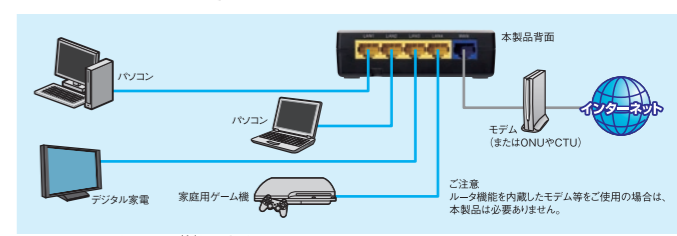

LAN-TX/USB3S 税別 ¥3,360 ¥3,200 018860

LAN-TX/USB3B 税別 ¥3,360 ¥3,200 018853

- ●「セットアップウィザード」により、インターネット回線を自動判別
- ●コンパクトな横置きタイプ。マグネットを装備し、スチール面に固定可能
- ●セキュリティも安心。ファイアウォール機能とVPNマルチパススルー搭載
- ●DHCPサーバ機能、静的NAT、UPnP、DMZなどに対応
- ●DDNS対応、ロジテックの無料DDNSサーバを利用可能
- ■W98.0×D74.7×H29mm/約70g(本体のみ) ■有線LANポート×4

10/100Base-TX 有線ルータ

LAN-BR/4 税別 ¥2,940 ¥2,800 043428

Win 7 Vista XP 2000 Me 98SE Mac 10.4-10.6

- ●SONY Type PやApple MacBook AirなどのPCにお勧め
- ●サスペンドモードなどの省電力モードに対応し、復帰後も再接続作業は不要
- ●ActランプとLink表示ランプを装備し、通信速度のチェックが容易
- ●Mac OSは標準ドライバで動作 (Mac OS X 10.5以降)
- ■USBケーブル長:約16cm
- ■適合規格:VCCI Class B
- ■W98×D36×H20mm(本体のみ)/59g(ケーブル含む)

USBハブ搭載有線LANアダプタ

LAN-TX/USB3S 税別 ¥3,360 ¥3,200 018860

LAN-TX/USB3B 税別 ¥3,360 ¥3,200 018853

バス	PCカード CardBus	PCI/ス
製品型番	LAN-TX/CB 750258	LAN-GTJ/PCI 750289 LAN-TX/PCIA 750876
税込価格/本体価格	¥2,835 / ¥2,700	¥1,995 / ¥1,900 ¥1,155 / ¥1,100
メディアタイプ	1000 BASE-T 100 BASE-TX 10 BASE	1000 BASE-T 100 BASE-TX 10 BASE
仕様	Jumbo Frame ハスバワー対応 Auto Negotiation Full Duplex	Jumbo Frame ハスバワー対応 Auto Negotiation Full Duplex
対応OS	Win Vista XP 2000 Me 98SE	Win 7 Vista XP 2000 Me 98SE 98
適合規格	VCCI Class B	VCCI Class B
形状寸法(mm)	W54×D120×H15	W120×D59 W121×D42
質量	40g	60g 43g
備考		ロープロファイル用ブラケット付属

USB2.0対応デバイスサーバ

USBマストレージのデバイスをネットワークで共有できるデバイスサーバシステム

LAN-DVS/U2 税別 ¥7,875 ¥7,500 012823

Win 7 Vista XP 2000

USB2.0/1.1 100 BASE-TX 10 BASE 1ポート EU RoHS 適合準拠