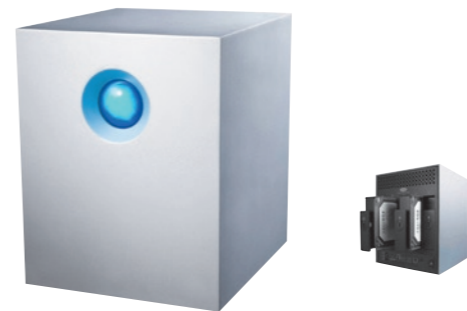

Table with 3 columns: Model (LCH-RG1TSU), Capacity (1TB), Price (¥18,795, ¥17,900)

RAID対応ハードディスク

4つのドライブベイを持ち、7種類のRAID構成が可能な高性能モデル

- ロック付のドライブベイ4台に、ホットスワップ対応のRAIDモデル
●従来モデルに比べ、シーク時で30%、アイドル時で46%の静音を実現する高性能な冷却ファン
●2ポートのFireWire 800ポートを装備し、デジチェーン接続が可能
●マルチインターフェイスで、WindowsでもMacでもベスト環境で接続可能