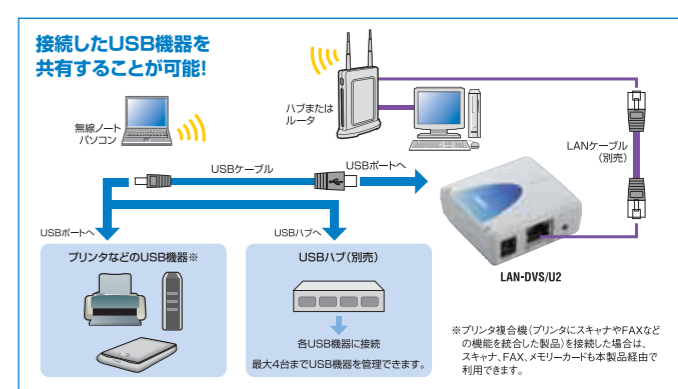

USB2.0対応デバイスサーバ

USBマストレージのデバイスをネットワークで共有できるデバイスサーバシステム

接続したUSB機器を共有することが可能!

USBマストレージデバイスに対応し、USB機器をネットワーク経由でローカルなリムーバブルデバイスとして使用可能

●USBハードディスク、複合プリンタ、スキャナ、USBメモリ、USBカードリーダーなどのUSB機器に対応

●USBハブとの併用で、最大4台のUSB機器を接続可能

●プリンタの「双方向通信」に対応

●「TCP/IP」に対応し、Webブラウザでの管理が可能 ※複数ユーザーで同時利用はできません。

■適合規格:VCCI Class B

■W52.5×D56×H22.5mm/約32g(本体のみ)

USB2.0/1.1

LAN-DVS/U2 価格 ¥7,875 ¥7,500 012929

Win 7 Vista XP 2000 Me 98SE

10 BASE 1ポート EU RoHS 指令準拠