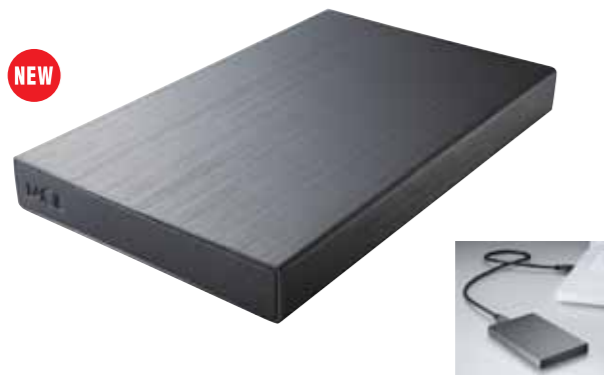

Win 7 Vista XP Mac 10.4-10.6

USB3.0対応 軽量コンパクトモデル

- USB3.0対応で従来のUSB2.0の10倍の5Gbps(理論値)の高速転送が可能
- バスパワー機能搭載で、移動中や外出先でのデータ管理に最適
- 放熱性と堅牢性に優れた高品質アルミボディを採用
- 便利な自動バックアップユーティリティ LaCie Backup Assistant付属

**アルミボディ** LaCie Setup Assistant バックアップソフト付属