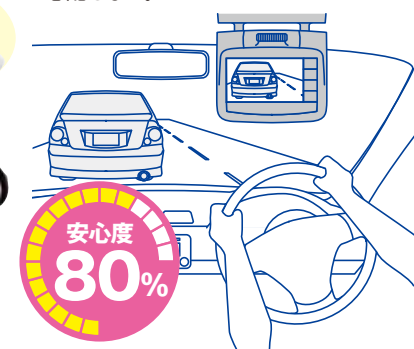

## ヘッドセット&スピーカフォン

携帯電話やスマートフォンとワイヤレスでリンクできるハンズフリーヘッドセット。車の運転中には、付属のスピーカフォン充電台に取り付けられればスピーカでの通話が可能に。シーンに合わせて幅広く活用できる。

取り外して  
使える!

Bluetooth 2.1 対応ヘッドセット  
&スピーカフォン充電台

LBT-MPHF06BK

オープン価格 045699

ITEM 3 走行状況を映像で記録して  
運転中の事故トラブルに備える

## ドライブレコーダ

事故や急ブレーキなどの衝撃を検知して、前後約60秒の画像データを保存。記録をしっかりと残すことができる。録画はエンジンの始動に連動して開始するので、電源ON/OFFの手間がなく、録画のし忘れの心配もない。

安心度  
80%

ドライブレコーダ  
LVR-SD100BK

オープン価格 046856

エレコム・ロジテックの  
アイテムで、夏の旅行を楽しもう!