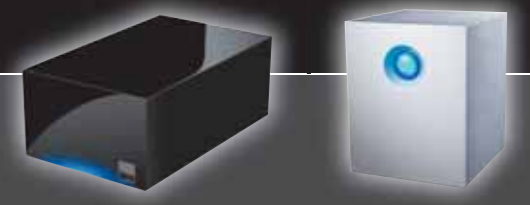

RAIDモデルまで美しくデザインしました

性能や機能だけが追求されがちなRAID機能搭載のハードディスク。放熱性を重視したアルミヒートシンクボディは、効率のよい放熱を実現するだけでなく、RAIDに必要な機能をデザインへと昇華させています。

HDDケース/HDDリーダー/ライター

HDDケース

組立簡単・超コンパクトなハードディスクケース

- 9.5mm厚の2.5インチSATA接続のHDD、SSDが取り付け可能
●東芝製液晶テレビ「レグザ」やソニー製ゲーム機「PS3」に接続可能
●USBバスパワーに対応
●HD交換に便利なハードディスク丸ごとコピーユーティリティ「HD革命/Copy Drive Ver.3 Lite」付属(LHR-PBGU2/Sのみ)
●W75.5×D115×H13mm(突起部を含まず)/約40g(本体のみ)