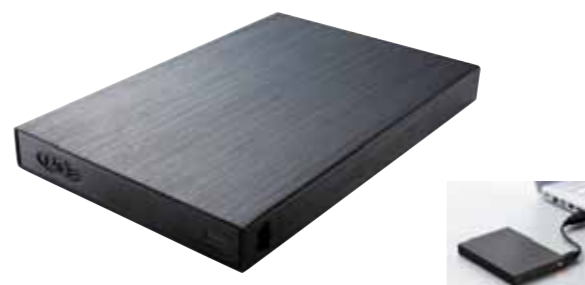

アルミボディ | LaCie Setup Assistant | バックアップソフト付属 | バスパワー | Time Machine 対応(Mac) | ファンレンス | EU RoHS 適合 | USB2.0/1.1

2.5インチポータブルハードディスク
2 LaCie rikiki USB LCH-RK500U

500GB	LCH-RK500U	¥8,925	¥8,500	236660

Win 7 Vista XP Mac 10.4-10.6

アルミボディに耐衝撃ゴムバンパー搭載

- ●耐衝撃ゴムバンパーにより、最大2.2メートルまでの衝撃耐性を実現
- ●アルミボディによる効率的な放熱がファンレスを実現した静音モデル
- ●USB/バスパワー不足時のためにUSB補助電源ケーブルが付属
- ●「LaCie Setup Assistant」により、ご使用の環境に適したディスクフォーマットが可能