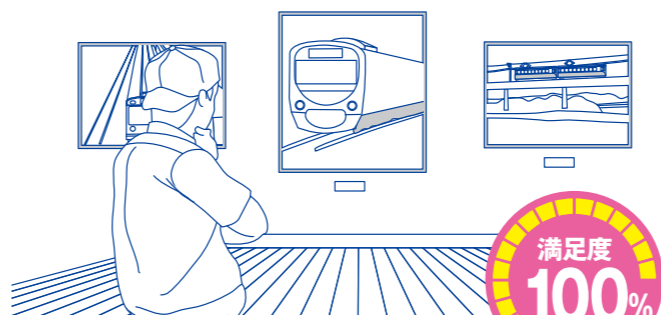

## 外付けハードディスク+ USBハブ

最高画質の写真や動画も、大容量の外付けハードディスクをつなげば、たっぷり保存することができる。USBハブを活用すれば最大4台まで接続可能なので、データの増加にあわせて後で外付けハードディスクを買い足すこともできる。

便利度  
**70%**

満足度  
**100%**

ITEM 2 最高の写真が撮れたら  
高品質プリントでポスターに